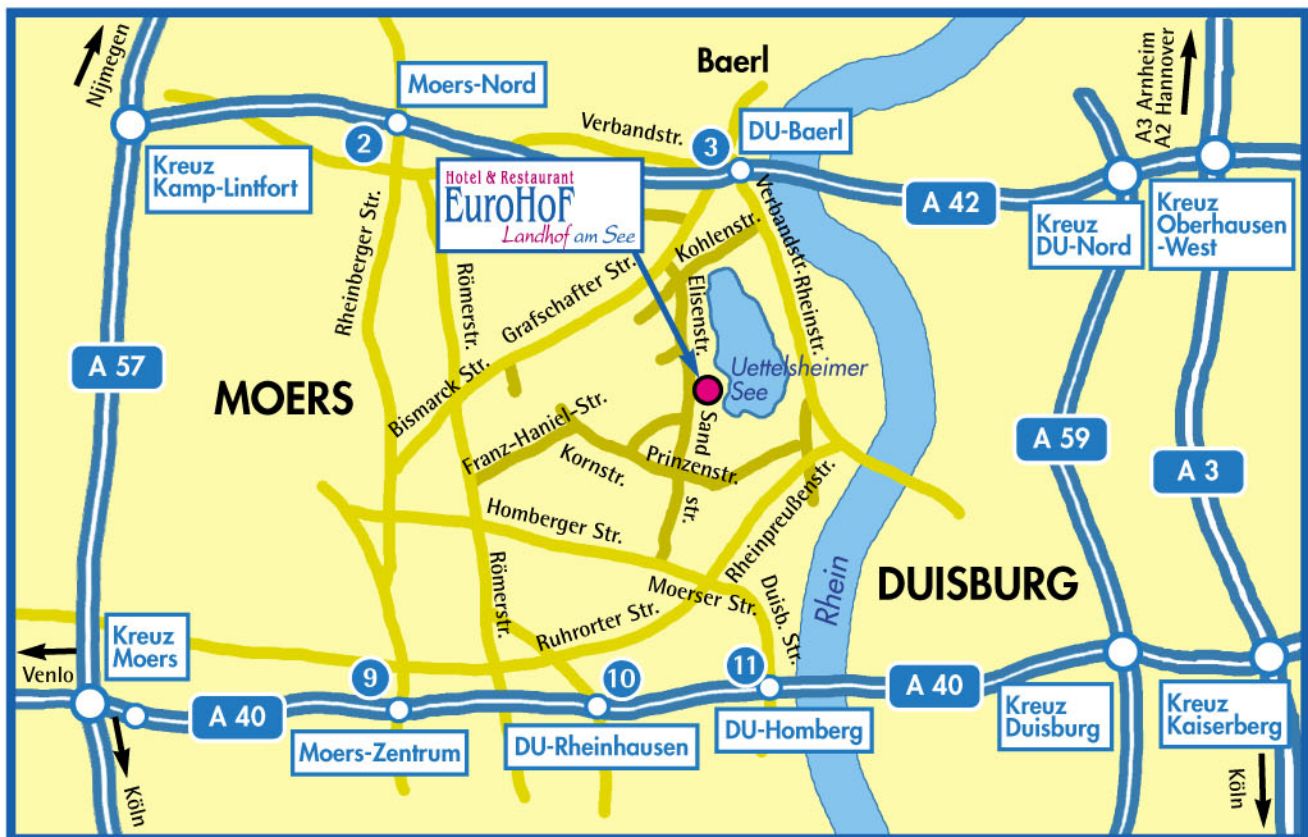

# So finden sie uns!

Hotel & Restaurant  
**EuroHof**  
Landhof am See

Von der A42 von Oberhausen (A3)

- Abfahrt DU-Baerl, an der Ampel links
- dann rechts in die Kohlenstr.
- danach links in die Eisenstr.

Von der A42 vom Kreuz Kamp-Linfort (A57)

- Abfahrt DU-Baerl, an der Ampel rechts
- dann rechts in die Kohlenstr.
- danach links in die Eisenstr.

von der A40

- Abfahrt DU-Rheinhausen/Moers-Ost
- Richtung Moers auf die Römerstr.
- an der 3. Ampel rechts in die Homberger Str. einbiegen
- nach ca. 1,3km links in die Sandstr.
- dann immer geradeaus in die Eisenstr.

Messenah!

Zur Messe Düsseldorf nur 25 Min.

Zur Messe Rheinberg nur 15 Min.

Hotel & Restaurant Eurohof · Eisenstr. 39 · 47199 Duisburg  
Tel.: 0 28 41 / 3 68 70-0 · Fax: 0 28 41 / 3 68 70-400  
Internet: [www.hotel-eurohof.de](http://www.hotel-eurohof.de) · E-mail: [info@hotel-eurohof.de](mailto:info@hotel-eurohof.de)