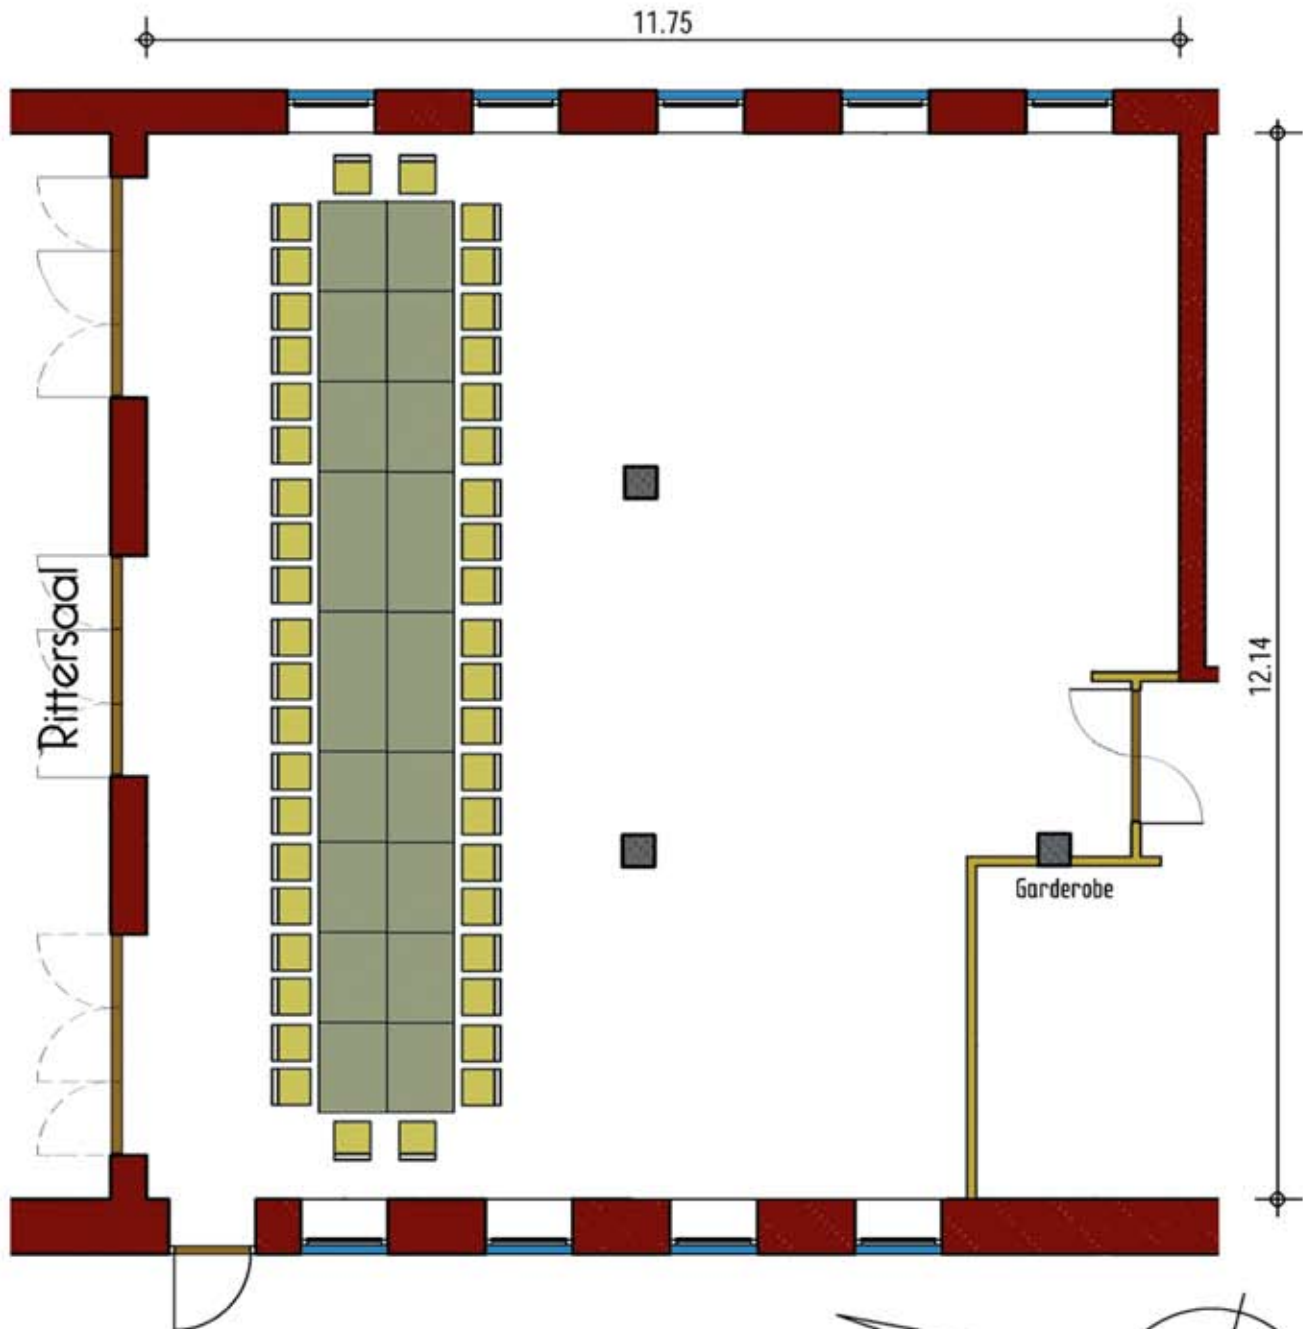

Kuhlensaal

Raumübersicht

Hotel & Restaurant
EuroHof ****
Landhof am See

Erdgeschoss

Kuhlensaal 133 qm

Sitzordnung: Blockform
46 Plätze

Sitzplätze: nicht maßstäblich

Für jede Tagung die passende Technik und Räumlichkeit!

Elisenstr. 39 - D 47199 Duisburg-Baerl - Tel.: 0 (49) 2841 / 36870-0 - Fax: 0 (49) 2841 / 36870-400
internet: www.hotel-eurohof.de - E-mail: info@hotel-eurohof.de