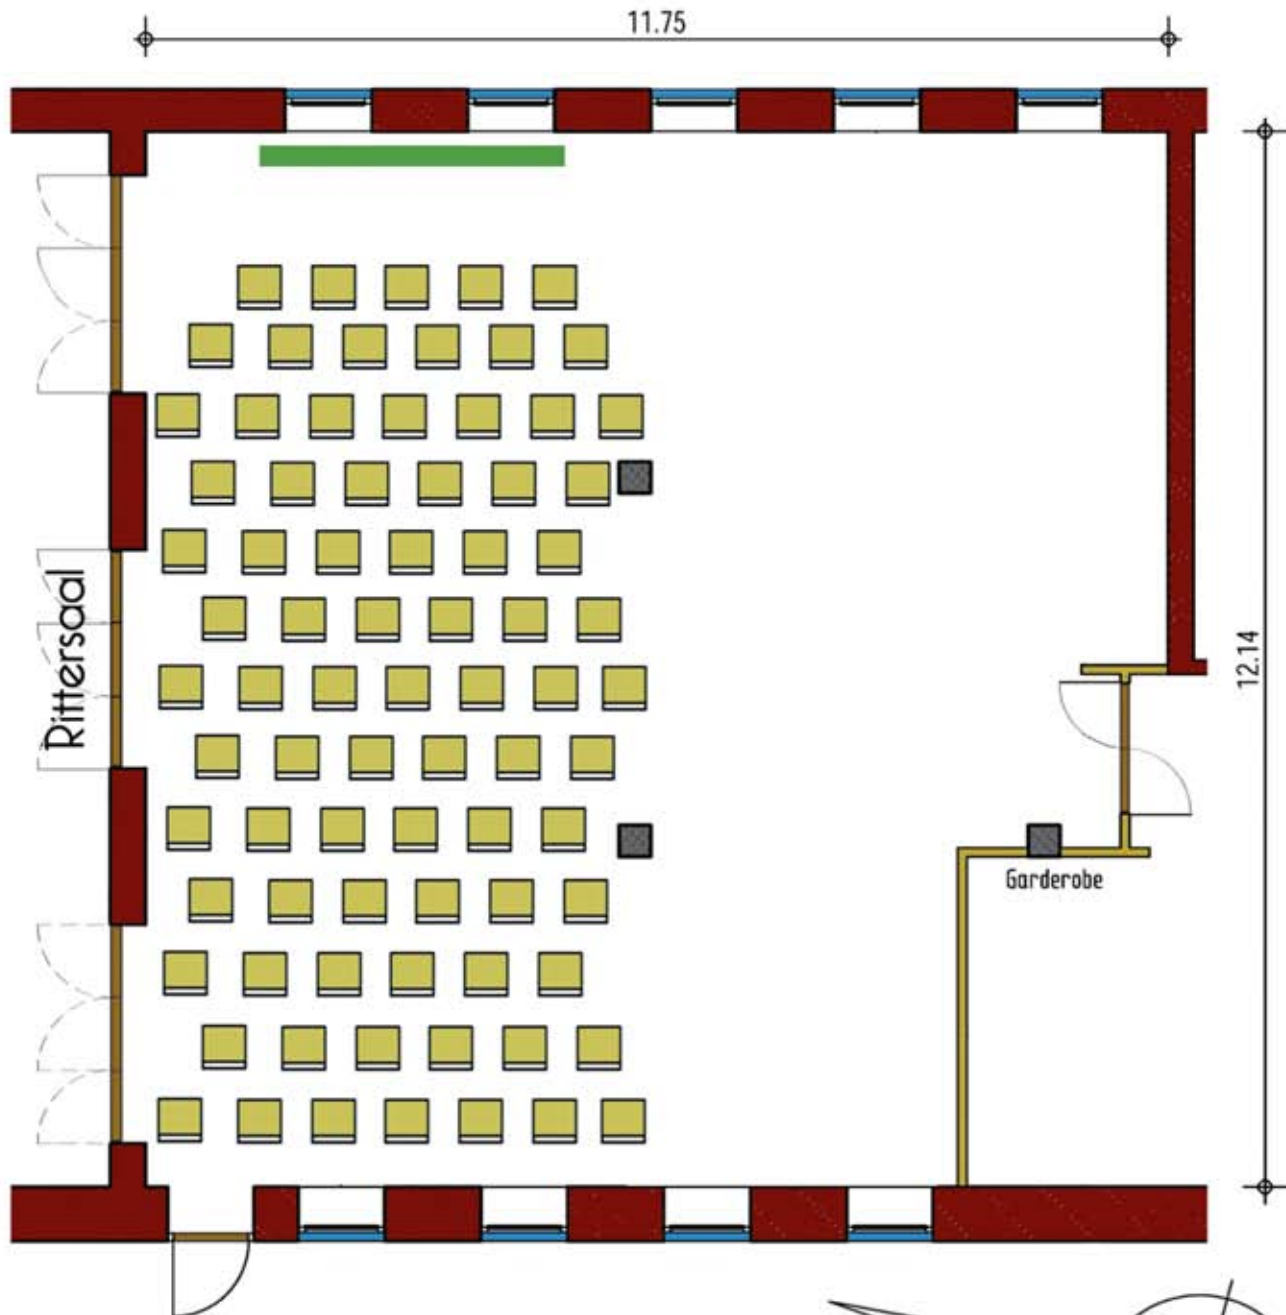

Kuhlensaal

Raumübersicht

Hotel & Restaurant
EuroHof ****
Landhof am See

Erdgeschoss

Kuhlensaal 133 qm

Sitzordnung: Theaterbestuhlung
80 Plätze

Sitzplätze: nicht maßstäblich