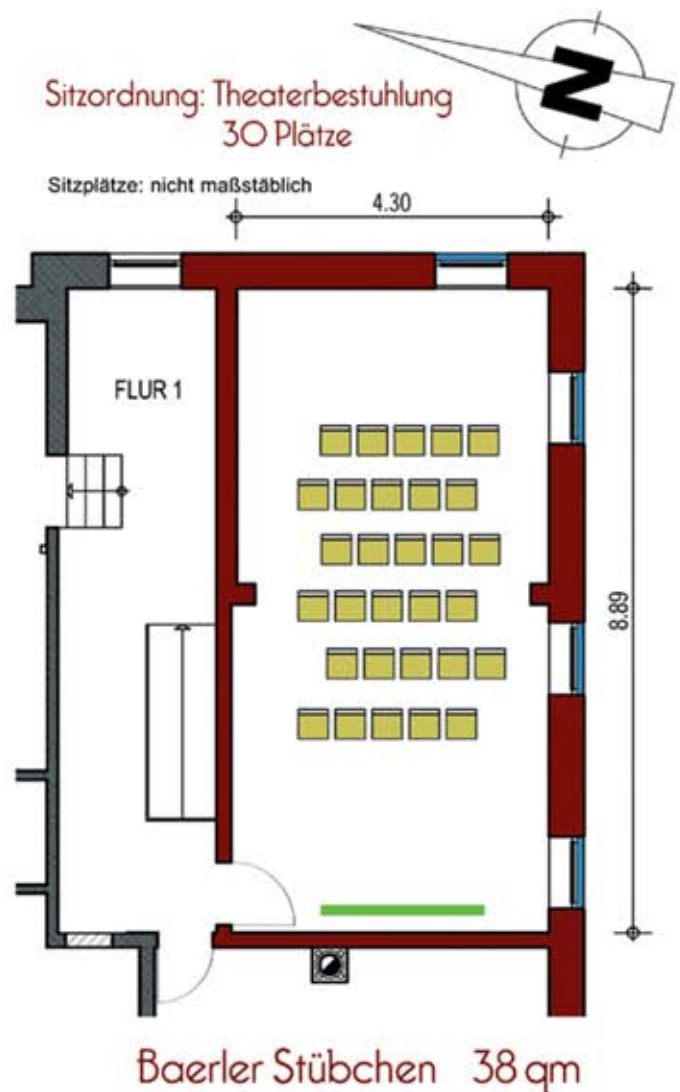

Baerler Stübchen

Raumübersicht

Hotel & Restaurant
EuroHof ****
Landhof am See

1. Etage

Für jede Tagung die passende Technik und Räumlichkeit!

Elisenstr. 39 - D 47199 Duisburg-Baerl - Tel.: 0 (49) 2841 / 36870-0 - Fax: 0 (49) 2841 / 36870-400
internet: www.hotel-eurohof.de - E-mail: info@hotel-eurohof.de