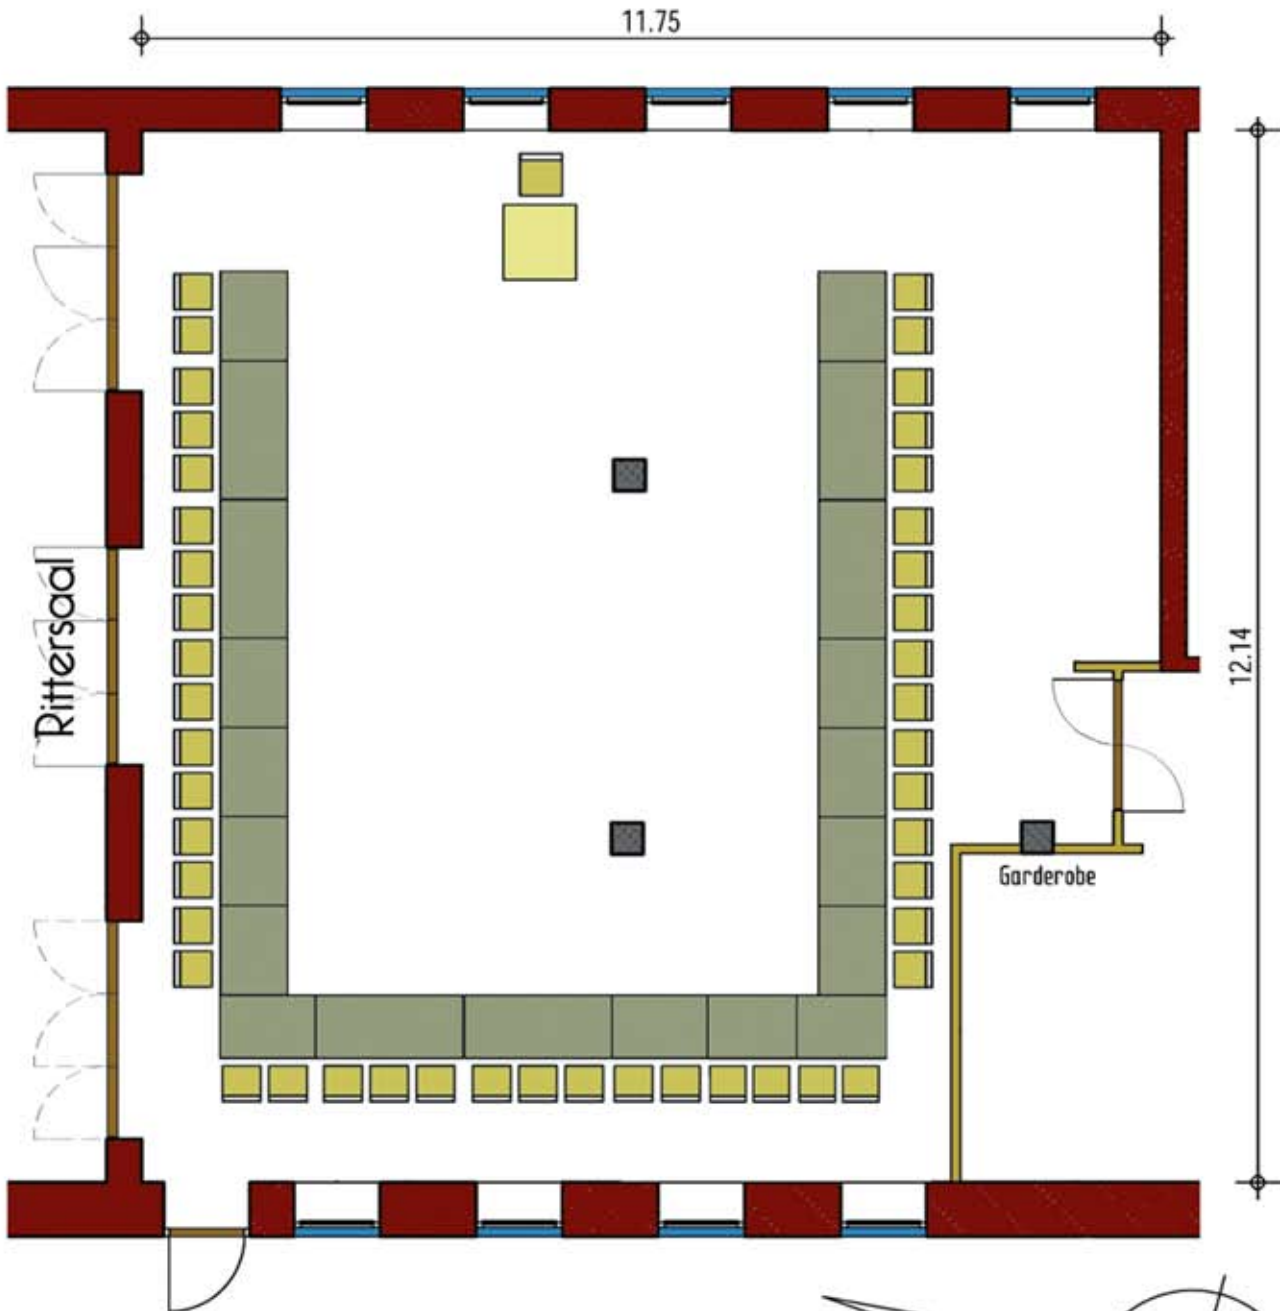

Kuhlensaal

Raumübersicht

Hotel & Restaurant
EuroHof ****
Landhof am See

Erdgeschoss

Kuhlensaal 133 qm

Sitzordnung: U-Form
46 Plätze

Sitzplätze: nicht maßstäblich