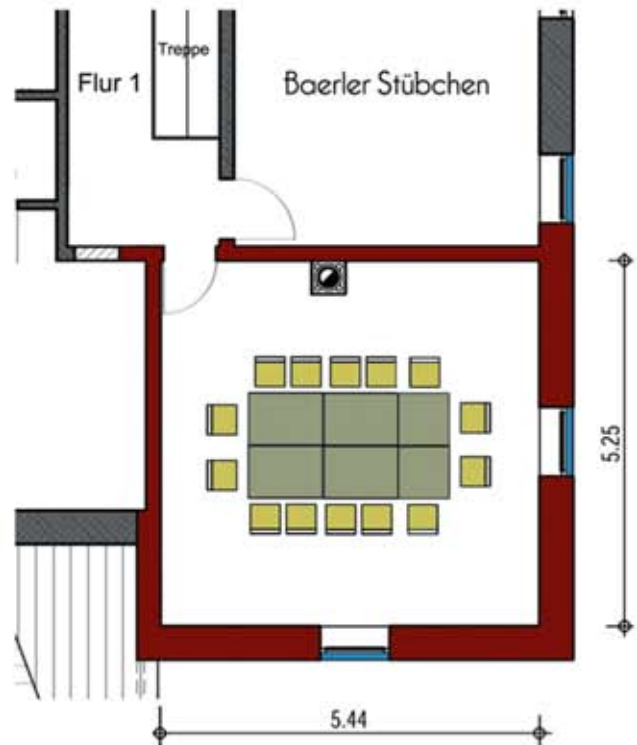

## Raumübersicht

Hotel & Restaurant  
**EuroHof** \*\*\*\*  
*Landhof am See*

## 1. Etage

**Blauer Salon 29 qm**

Sitzordnung: Theaterbestuhlung  
20 Plätze

Sitzplätze: nicht maßstäblich

**Blauer Salon 29 qm**

Sitzordnung: Blockform  
14 Plätze

Sitzplätze: nicht maßstäblich

**Für jede Tagung die passende Technik und Räumlichkeit!**