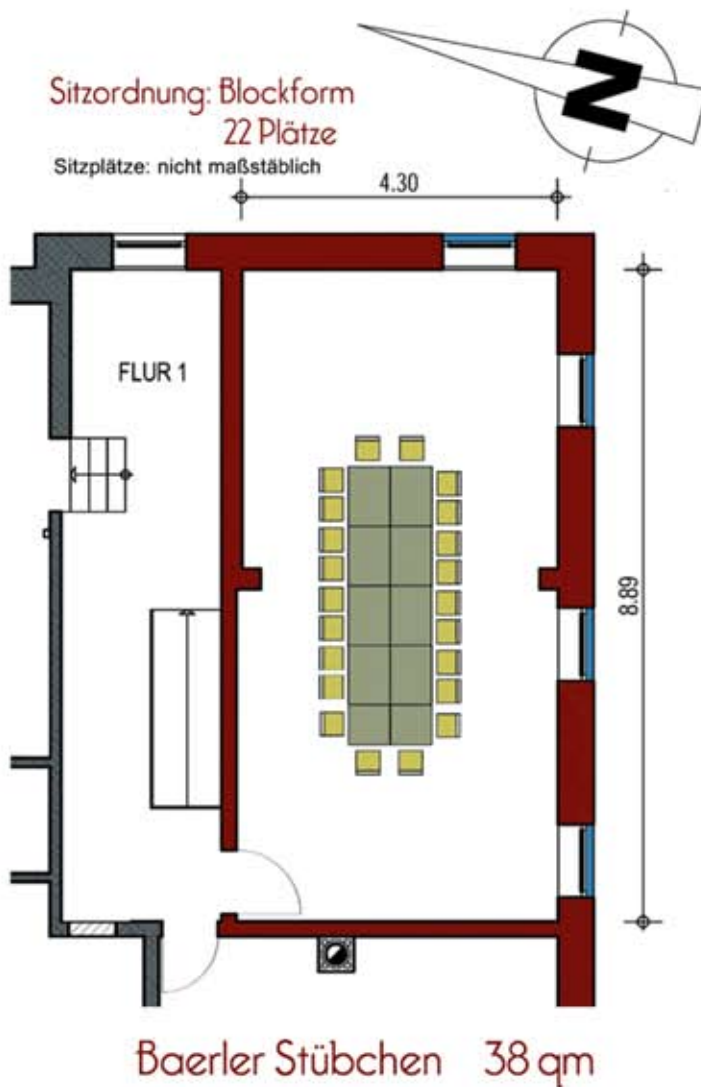

Baerler Stübchen

Raumübersicht

Hotel & Restaurant
EuroHof ****
Landhof am See

1. Etage

Für jede Tagung die passende Technik und Räumlichkeit!

Elisenstr. 39 - D 47199 Duisburg-Baerl - Tel.: 0 (49) 2841 / 36870-0 - Fax: 0 (49) 2841 / 36870-400
internet: www.hotel-eurohof.de - E-mail: info@hotel-eurohof.de