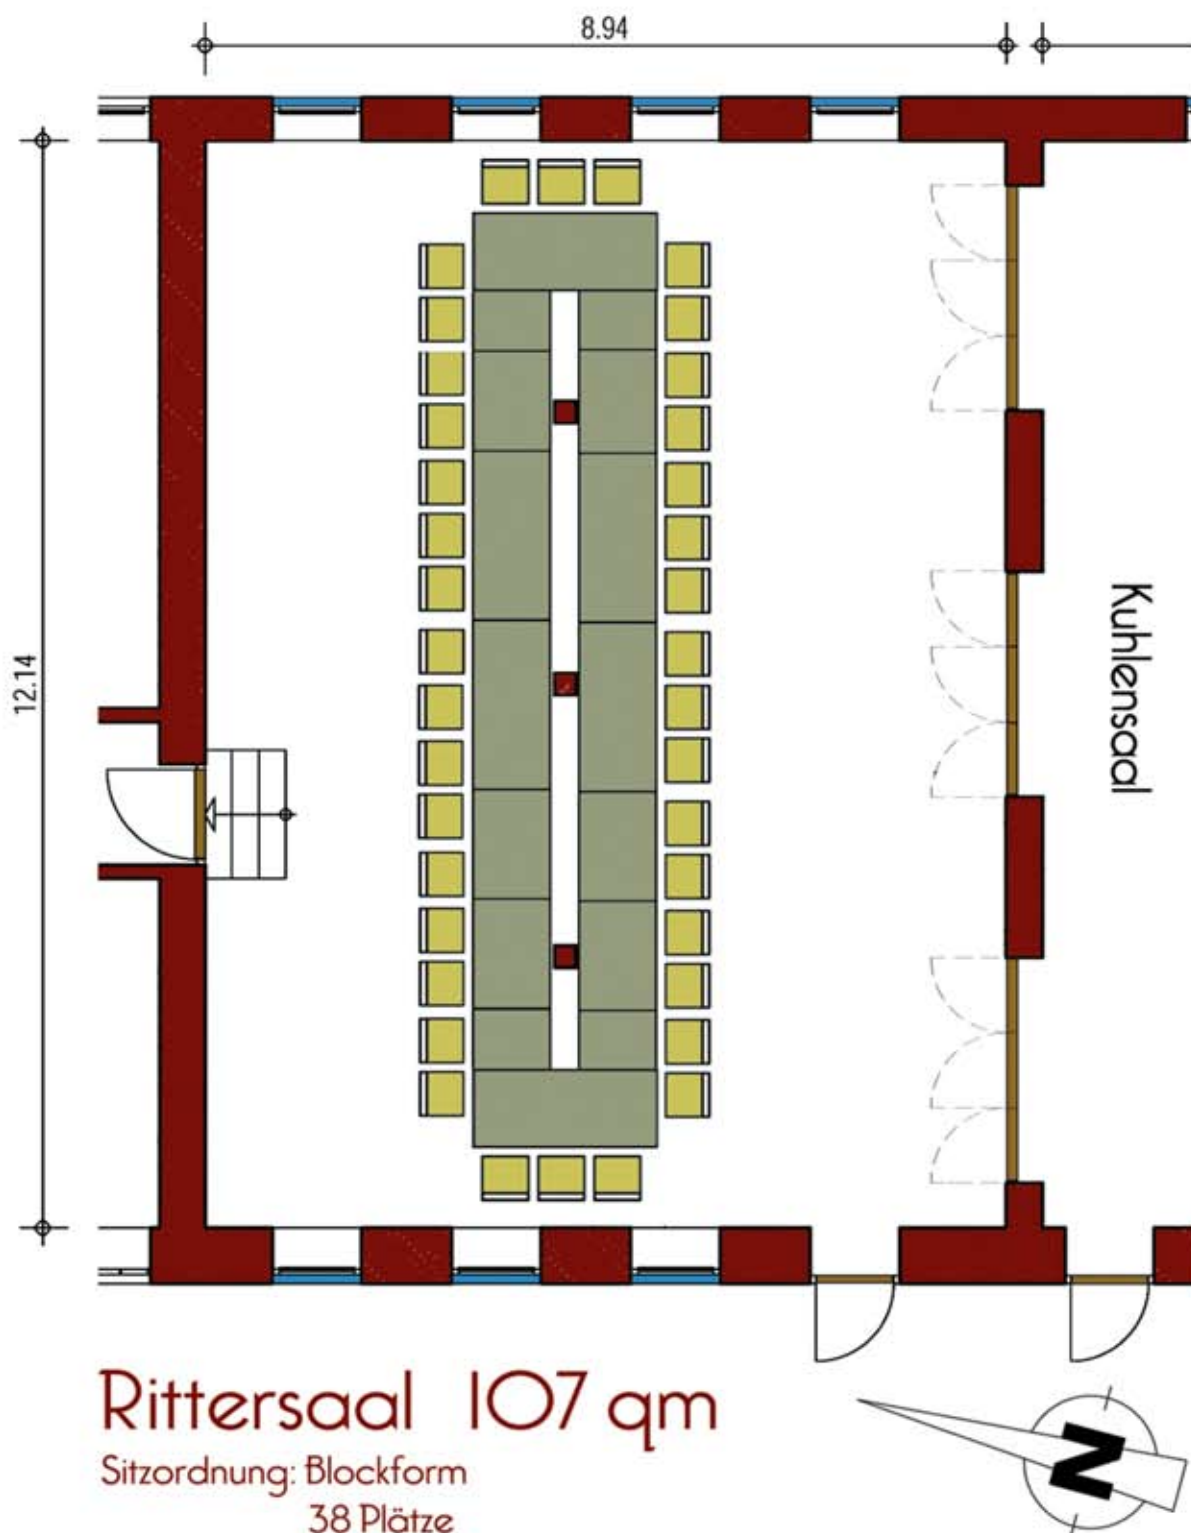

Rittersaal

Raumübersicht

Hotel & Restaurant
EuroHof ****
Landhof am See

Erdgeschoss

Sitzplätze: nicht maßstäblich

Für jede Tagung die passende Technik und Räumlichkeit!

Elisenstr. 39 - D 47199 Duisburg-Baerl - Tel.: 0 (49) 2841 / 36870-0 - Fax: 0 (49) 2841 / 36870-400
internet: www.hotel-eurohof.de - E-mail: info@hotel-eurohof.de