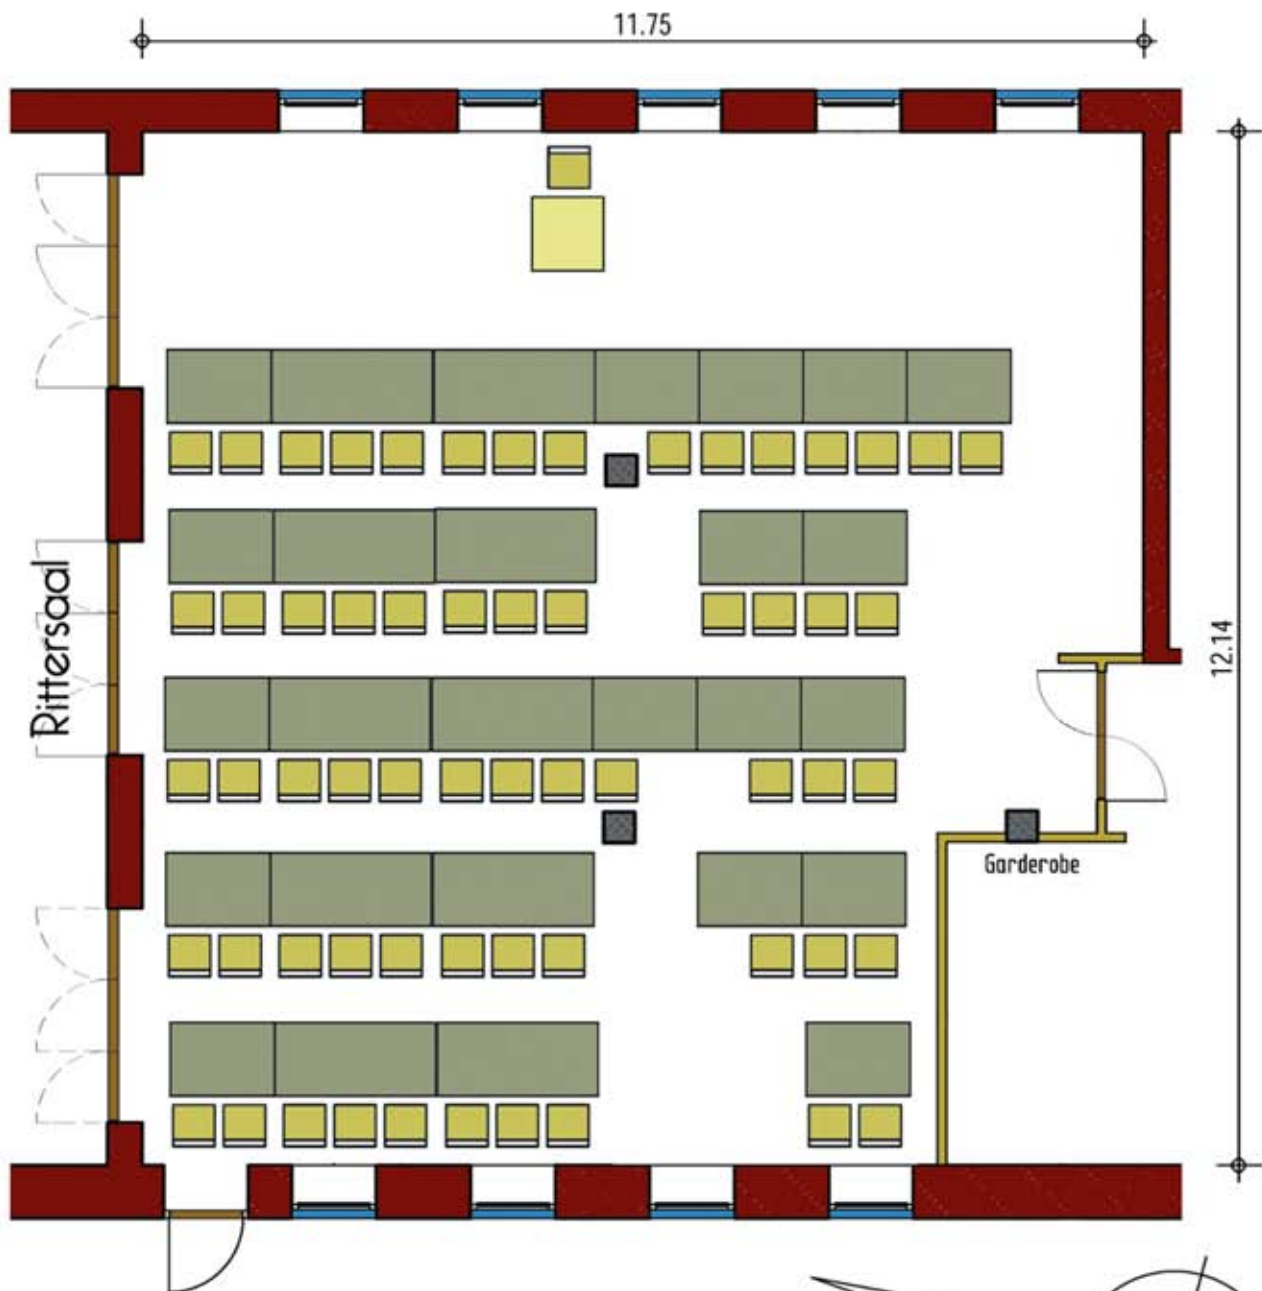

Kuhlensaal

Raumübersicht

Hotel & Restaurant
EuroHof ****
Landhof am See

Erdgeschoss

Kuhlensaal 133 qm

Sitzordnung: parlamentarisch
60 Plätze

Sitzplätze: nicht maßstäblich

Für jede Tagung die passende Technik und Räumlichkeit!

Elisenstr. 39 - D 47199 Duisburg-Baerl - Tel.: 0 (49) 2841 / 36870-0 - Fax: 0 (49) 2841 / 36870-400
internet: www.hotel-eurohof.de - E-mail: info@hotel-eurohof.de