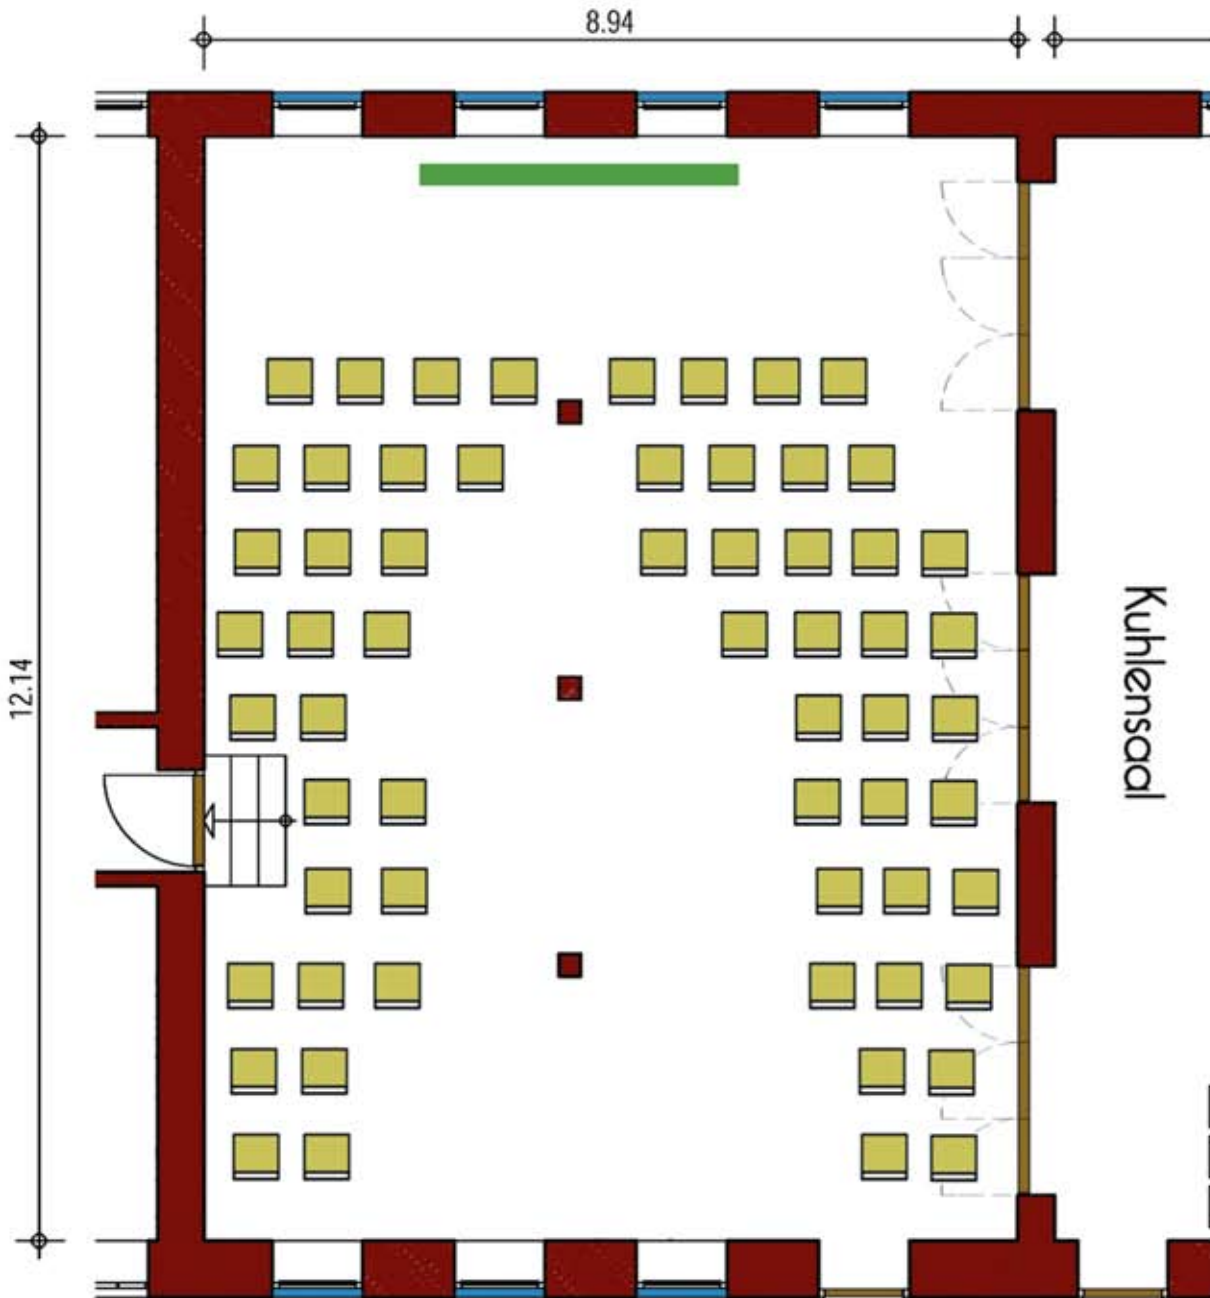

Rittersaal

Raumübersicht

Hotel & Restaurant
EuroHof ****
Landhof am See

Erdgeschoss

Rittersaal 107 qm

Sitzordnung: Theaterbestuhlung
60 Plätze

Sitzplätze: nicht maßstäblich

Für jede Tagung die passende Technik und Räumlichkeit!

Elisenstr. 39 - D 47199 Duisburg-Baerl - Tel.: 0 (49) 2841 / 36870-0 - Fax: 0 (49) 2841 / 36870-400
internet: www.hotel-eurohof.de - E-mail: info@hotel-eurohof.de