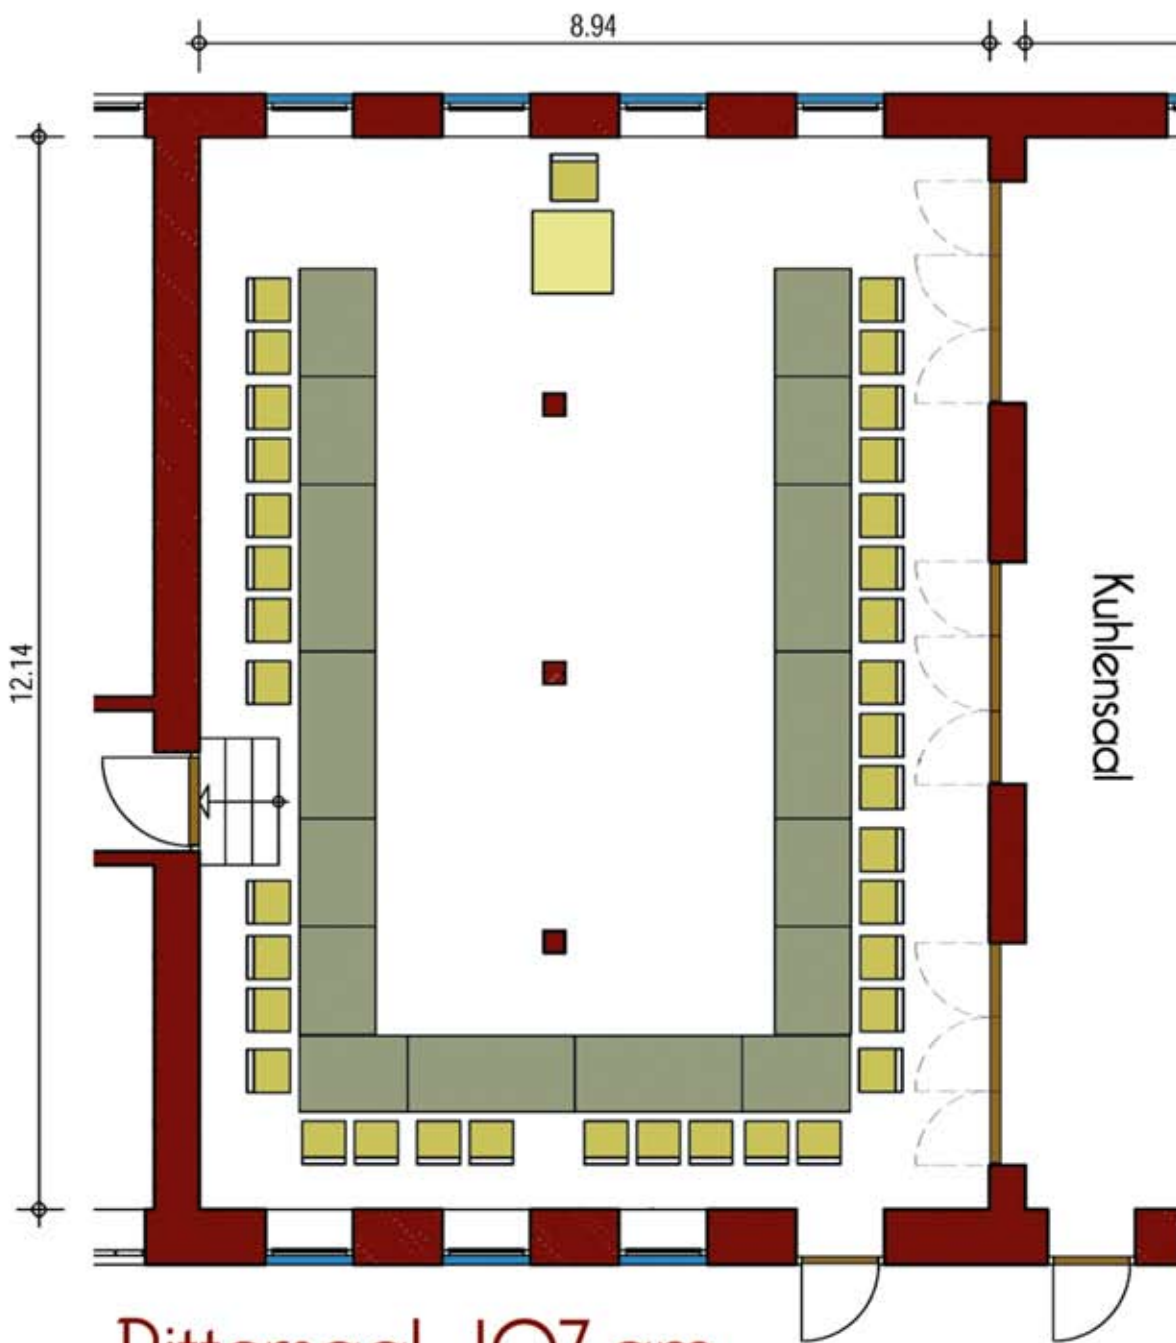

Rittersaal

Raumübersicht

Hotel & Restaurant
EuroHof ****
Landhof am See

Erdgeschoss

Rittersaal 107 qm

Sitzordnung: U-Form
36 Plätze

Sitzplätze: nicht maßstäblich

Für jede Tagung die passende Technik und Räumlichkeit!

Elisenstr. 39 - D 47199 Duisburg-Baerl - Tel.: 0 (49) 2841 / 36870-0 - Fax: 0 (49) 2841 / 36870-400
internet: www.hotel-eurohof.de - E-mail: info@hotel-eurohof.de