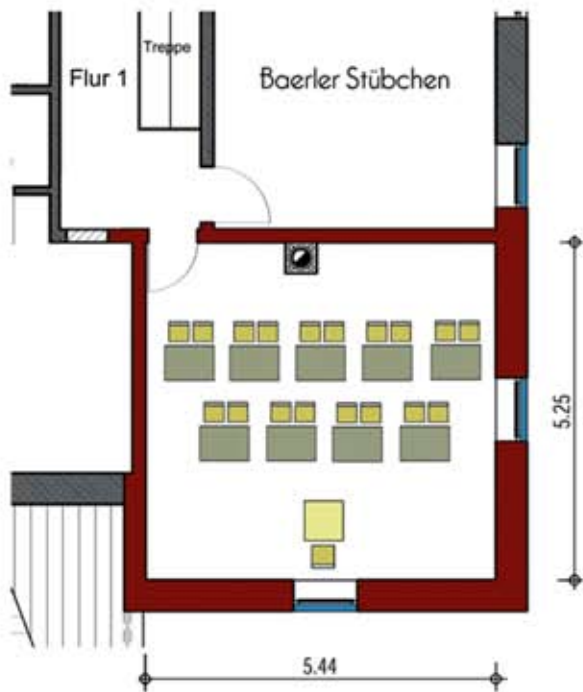

## 1. Etage

**Blauer Salon 29 qm**

Sitzordnung: Theaterbestuhlung  
20 Plätze

Sitzplätze: nicht maßstäblich

**Blauer Salon 29 qm**

Sitzordnung: Blockform  
14 Plätze

Sitzplätze: nicht maßstäblich

**Für jede Tagung die passende Technik und Räumlichkeit!**

### 1. Etage

**Blauer Salon 29 qm**

Sitzordnung: parlamentarisch  
18 Plätze

Sitzplätze: nicht maßstäblich

**Blauer Salon 29 qm**

Sitzordnung: U-Form  
14 Plätze

Sitzplätze: nicht maßstäblich

**Für jede Tagung die passende Technik und Räumlichkeit!**