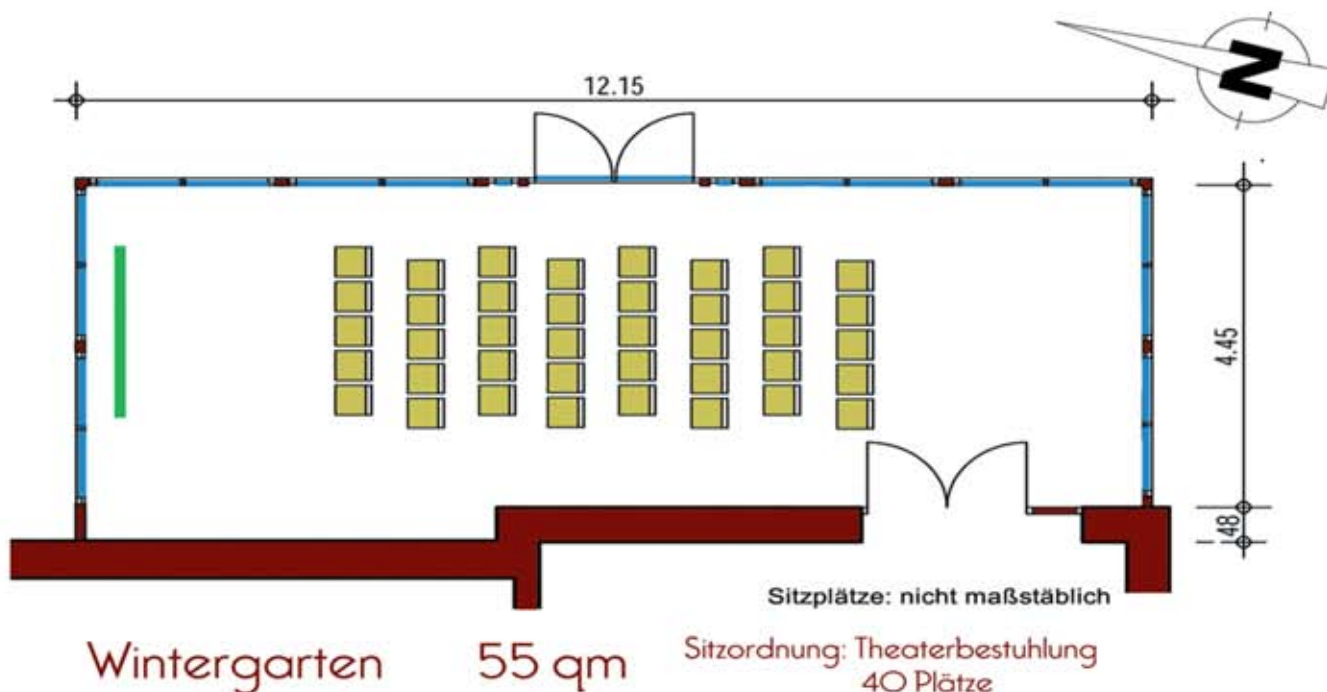

Wintergarten

Raumübersicht

Hotel & Restaurant
EuroHof ****
Landhof am See

Erdgeschoss

Für jede Tagung die passende Technik und Räumlichkeit!