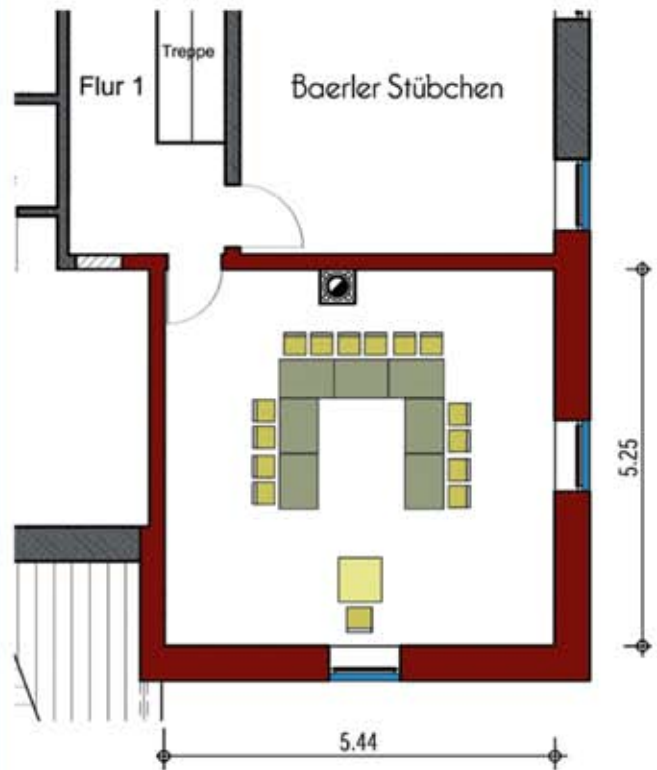

## Raumübersicht

Hotel & Restaurant  
**EuroHof** \*\*\*\*  
*Landhof am See*

### 1. Etage

**Blauer Salon 29 qm**

Sitzordnung: parlamentarisch  
18 Plätze

Sitzplätze: nicht maßstäblich

**Blauer Salon 29 qm**

Sitzordnung: U-Form  
14 Plätze

Sitzplätze: nicht maßstäblich

**Für jede Tagung die passende Technik und Räumlichkeit!**