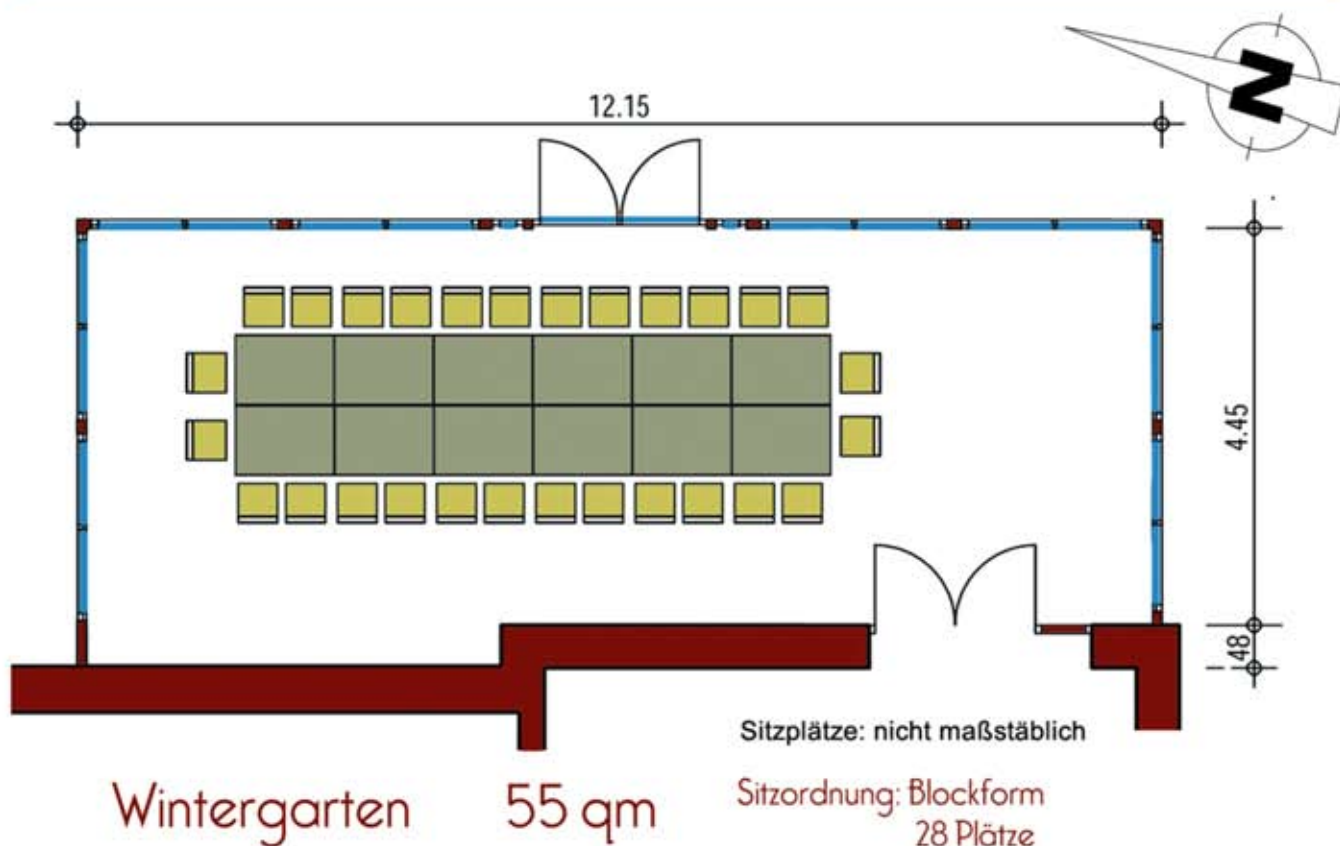

Wintergarten

Raumübersicht

Hotel & Restaurant
EuroHof ****
Landhof am See

Erdgeschoss

Für jede Tagung die passende Technik und Räumlichkeit!